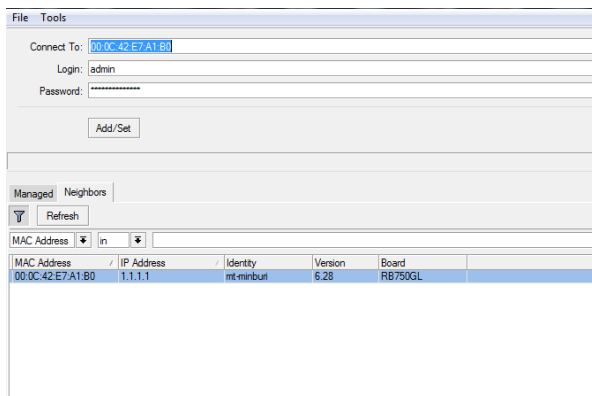

วิธีการเปลี่ยนหน้า LOGIN

1. Download winbox

http://wirelessconnect.eu/articles/winbox_download

- เปิดโปรแกรม Winbox ทำการ login แล้ว Connect สามารถดู Username และ Password ได้บนตัวอุปกรณ์

3. คลิกที่ Files แล้วนำไฟล์ที่เราต้องการเปลี่ยนใหม่ ลงทับไว้ที่เก่า