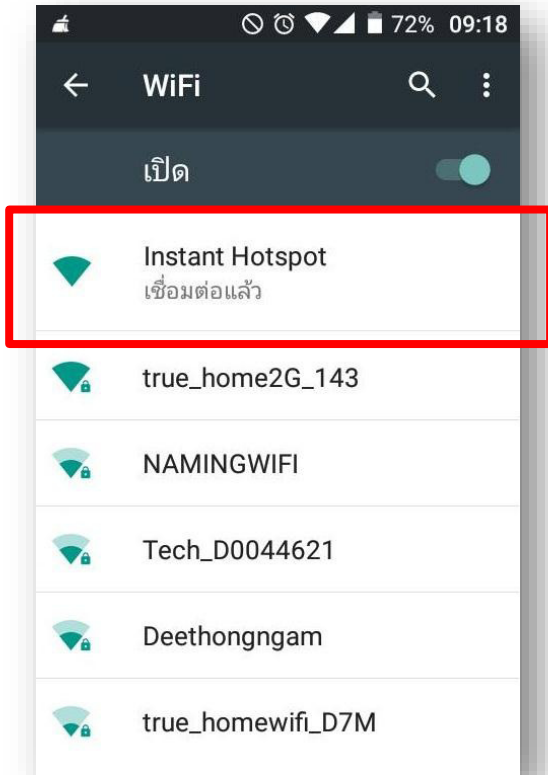

วิธีการเปลี่ยน SSID

SSID คือ

SSID คือชื่อของ Wireless เพื่อให้ผู้ใช้บริการสามารถเลือกที่จะเชื่อมต่อกับผู้ให้บริการ โดยส่วนมากจะมีการตั้งค่า SSID ไว้แล้ว แต่เราควรที่จะเปลี่ยนชื่อ SSID ในทันทีที่ติดตั้ง