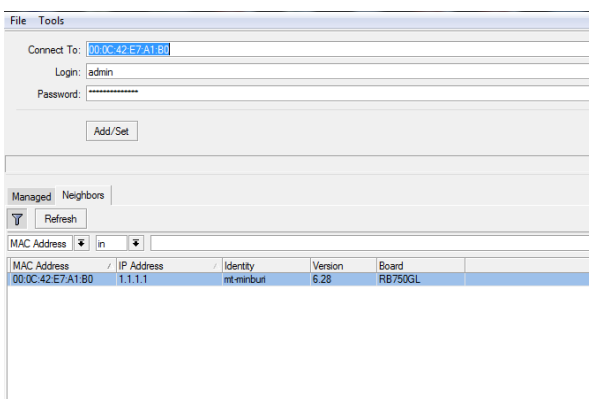

วิธีการเปลี่ยนหน้า LOGIN

1. Download winbox

http://wirelessconnect.eu/articles/winbox_download

2. เปิดโปรแกรม Winbox ทำการ login แล้ว Connect

3. คลิกที่ Files แล้วนำไฟล์ที่เราต้องการเปลี่ยนใหม่ ลงทับไว้ที่เก่า ชื่อไฟล์ที่ต้องเปลี่ยน : login.html