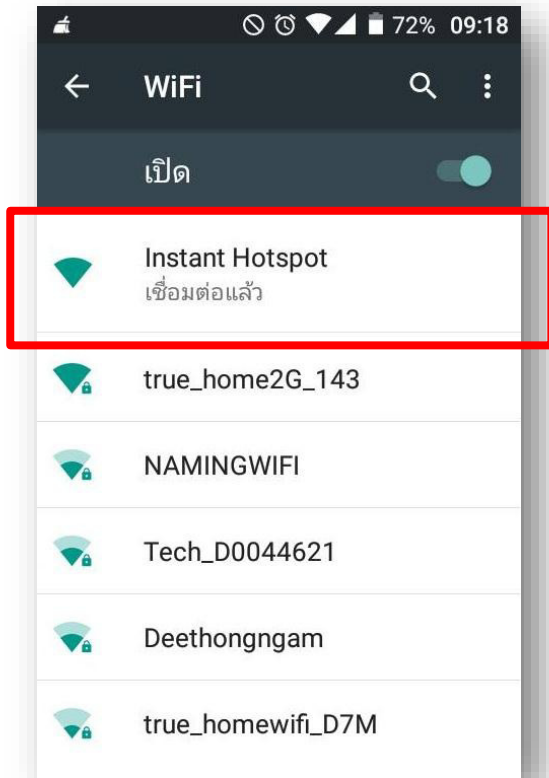

วิธีการเปลี่ยน SSID

SSID คือ

SSID คือชื่อของ Wireless เพื่อให้ผู้ใช้บริการสามารถเลือกที่จะเชื่อมต่อกับผู้ให้บริการ โดยส่วนมากจะมีการตั้งค่า SSID ไว้แล้ว แต่เราควรที่จะเปลี่ยนชื่อ SSID ในทันทีที่ติดตั้ง